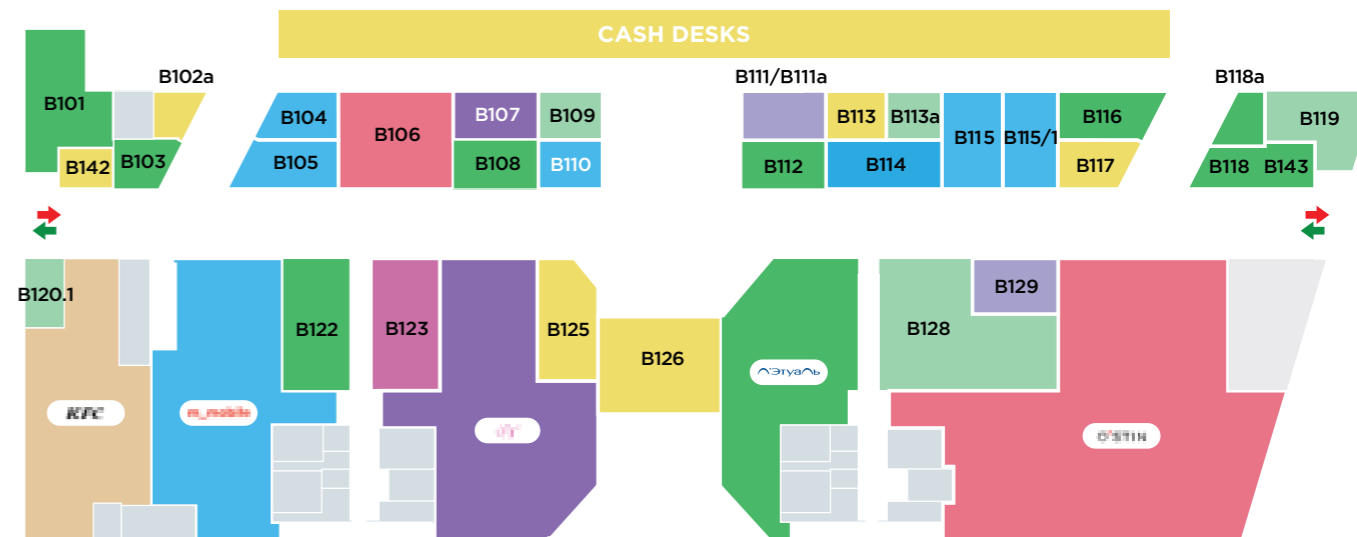

39
количество магазинов
number of shops

ЯКОРЯ ANCHORS

16 200 м²
Ашан | Auchan

695 м²
O'STIN

370 м²
Kari

335 м²
M_mobile

ПРОДОВОЛЬСТВЕННЫЕ ТОВАРЫ Food products

- B102A Восточный теремок
- B113 Суши Make
- B117 Вкусняшка
- B126 Аленка
- B125 Pho Dat Viet
- B142 Cofix