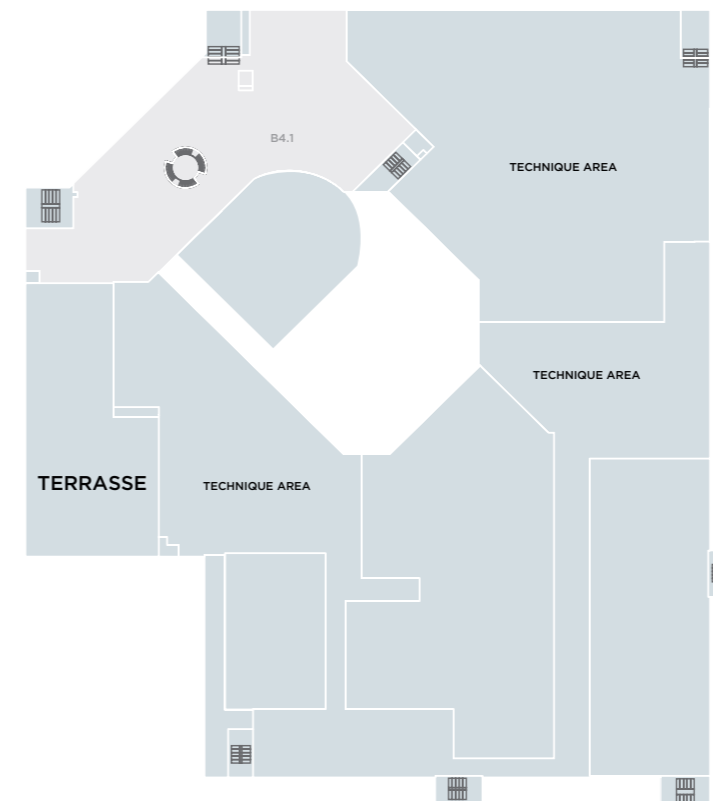

РЕСТОРАНЫ И ФУД-КОРТ
Food court & Restarants

- B3.19 Вкусно и точка
- B3.17 Pizzamania
- B3.102 Бургер Кинг
- B3.104 KFC
- B3.108 Жар пицца
- B3.111 Сушивёсла
- B3.015 Black Star Burger