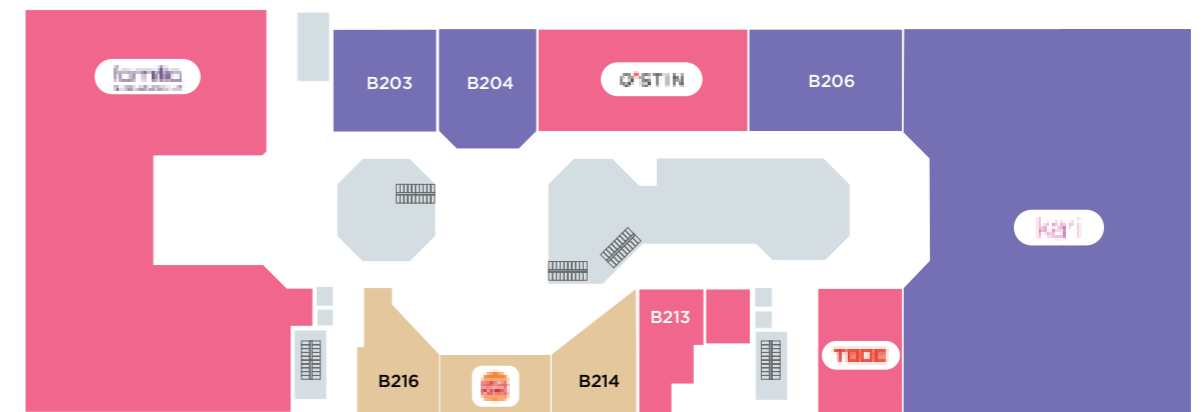

АШАН ТАМБОВ

Auchan Tambov

1 этаж

ОДЕЖДА Apparel

B116 MODIS
B117 Ledinika
B118 GJ

АКСЕССУАРЫ И НИЖНЕЕ БЕЛЬЁ Accessories and underwear

B110 Primavera

ПОДАРКИ, ЮВЕЛИРНЫЕ УКРАШЕНИЯ Jewellery & Gifts

B111 Sunlight
B113 Sokolov

ОБУВЬ И КОЖГАЛАНТЕРЕЯ Shoes & Leather goods

B102 Империя сумок

ТОВАРЫ ДЛЯ ДОМА Household

B100 Аксон

КРАСОТА И ЗДОРОВЬЕ Health & Beauty

B106 Айкрафт Оптика
B107 Аптека Ригла
B115 ЛЭТУАЛЬ
B104 Fitness Formula

ТЕХНОЛОГИИ И ЭЛЕКТРОНИКА Technologies & Electronics

B101 DNS
B108 МегаФон
B109 TELE2
B112 МТС
B114 Билайн

РЕСТОРАНЫ И ФУД-КОРТ Food court & Restarants

B103 СушиМания
B105 Сухофрукты

2 этаж

ОДЕЖДА Clothes

B205 O'STIN

B212 ТВОЕ
B213 Святных
B217 Familia

ОБУВЬ И КОЖГАЛАНТЕРЕЯ Shoes & Leather goods

B203 Немецкая обувь
B206 Обувьград
B207-B211 Kari

РЕСТОРАНЫ И ФУД-КОРТ Food court & Restarants

B214 Мир Выпечки
B215 Бургер Кинг
B216 Компот