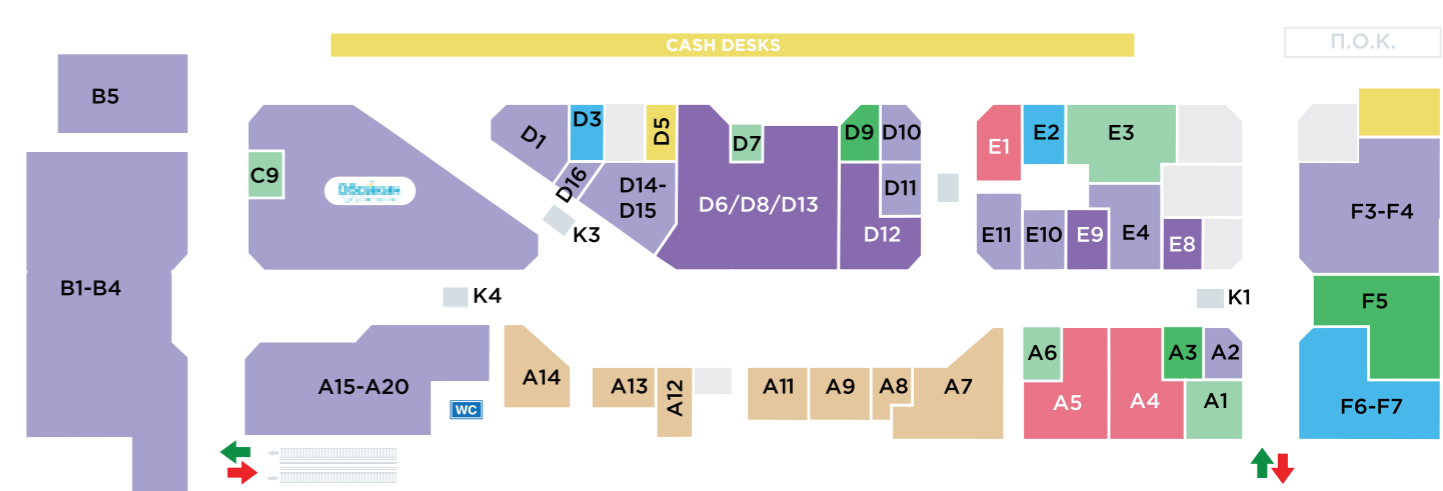

ПРОДОВОЛЬСТВЕННЫЕ ТОВАРЫ Food products

D5 Макадамия

ОДЕЖДА Apparel

E1 White gold
A4 Heleco

СЕРВИСЫ Services

C9 Энерготрансбанк
A6 Мультисервис
A1 Bleu de france / Cofix
E3 Четыре лапы
D7 Табак

ОБУВЬ И КОЖГАЛАНТЕРЕЯ Shoes & Leather goods

D6/8/13 Kari
E8 Redmond

ТОВАРЫ ДЛЯ ДОМА Household

F3-F4 Орматек outlet
A15-A20 Управдом
D14-D15 Victoria Stenova
E10 Тексдизайн
A2 Fissman
D10 Gipfel
C1-C8 Обойкин
D1 Полстраны
D11 White house

КРАСОТА И ЗДОРОВЬЕ Health & Beauty

D9 Аптека 36,6
A3 Айкрафт оптика
F5 ЛЭТУАЛЬ

ТЕХНОЛОГИИ И ЭЛЕКТРОНИКА Technologies & Electronics

D3 MTC
E2 МегаФон
F6-F7 m_mobile

РЕСТОРАНЫ И ФУД-КОРТ Food court & Restarants

A7 Бургер Кинг
F8 Хочу Фо
A13 Теремок
A14 ROSTIC'S