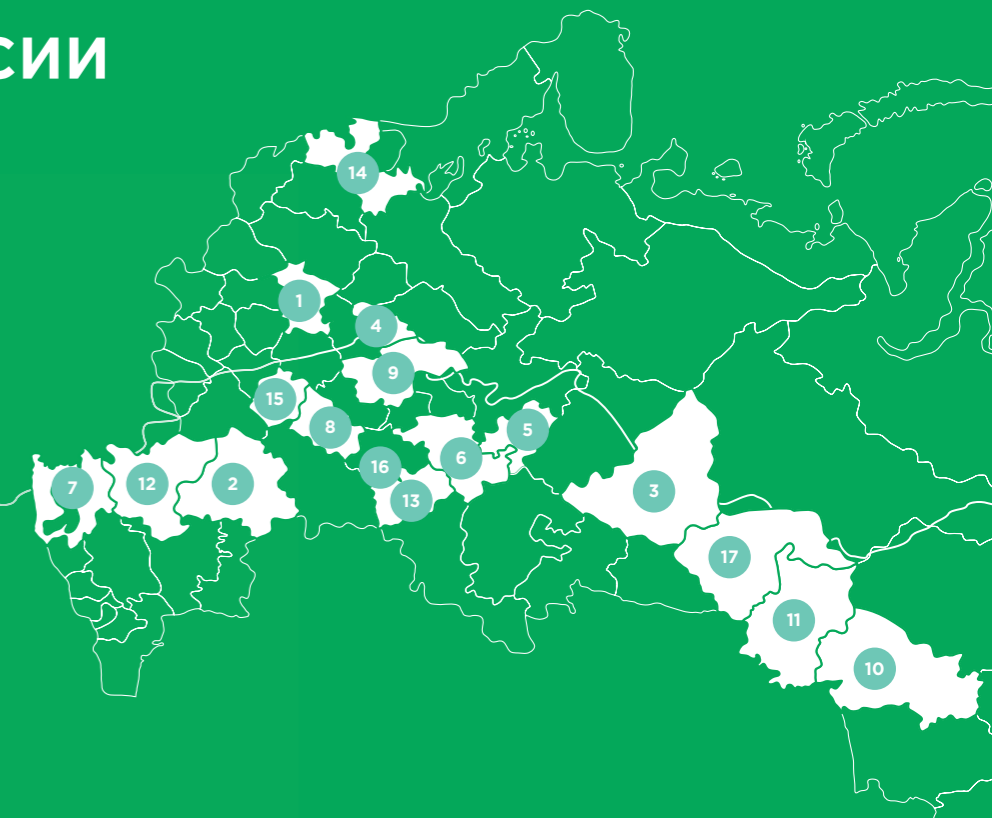

КЛЮЧЕВЫЕ ДАННЫЕ В МИРЕ / KEY DATA IN THE WORLD:

>40 лет
международного опыта
international experience

11
стран присутствия
countries of presence

297
объектов в управлении
properties under management

8 млрд
евро товарооборот в наших объектах
blns. euro turnover in our portfolio

NHOOD В РОССИИ NHOOD IN RUSSIA

- | | | |
|-----|-----------------|-----------------|
| 1. | Москва | Moscow |
| 2. | Волгоград | Volgograd |
| 3. | Екатеринбург | Yekaterinburg |
| 4. | Иваново | Ivanovo |
| 5. | Ижевск | Izhevsk |
| 6. | Казань | Kazan |
| 7. | Краснодар | Krasnodar |
| 8. | Липецк | Lipetsk |
| 9. | Нижний-Новгород | Nizhny Novgorod |
| 10. | Новосибирск | Novosibirsk |
| 11. | Омск | Omsk |
| 12. | Ростов-на-Дону | Rostov-on-Don |
| 13. | Самара | Samara |
| 14. | Санкт-Петербург | St. Petersburg |
| 15. | Тамбов | Tambov |
| 16. | Тольятти | Togliatti |
| 17. | Тюмень | Tyumen |