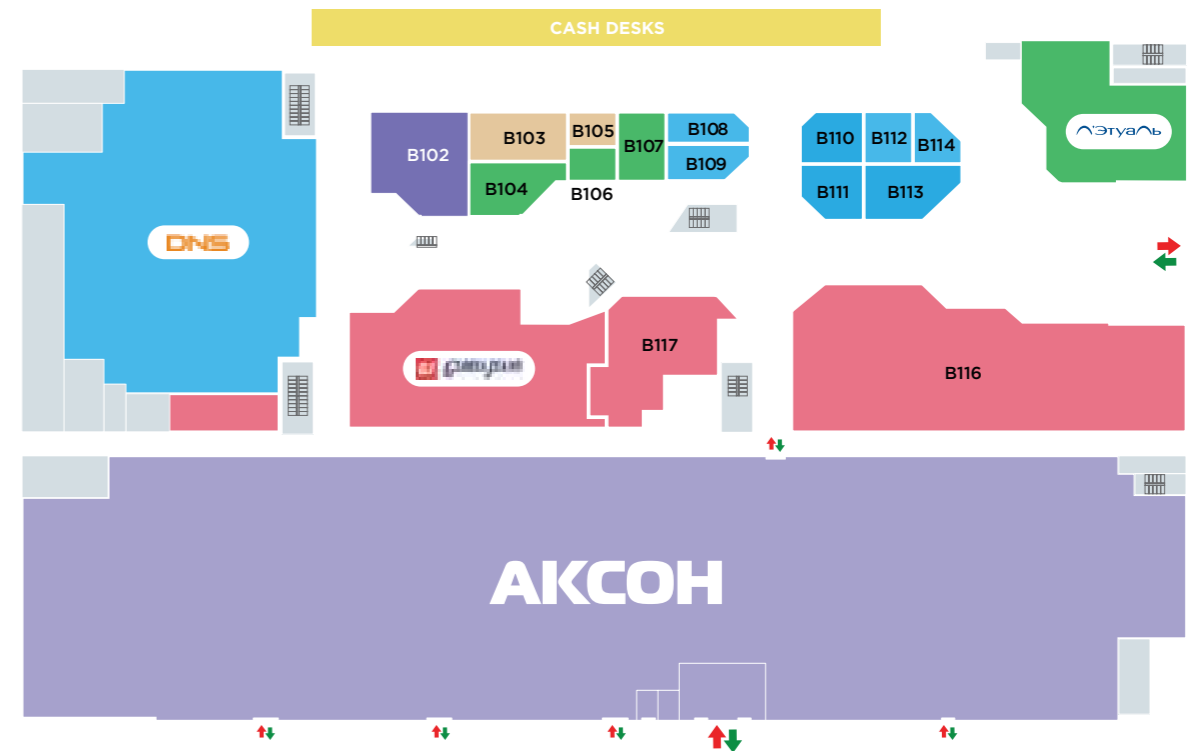

АШАН ТАМБОВ

Auchan Tambov

1 этаж

ОДЕЖДА Apparel

B116 MODIS
B117 Ledinika
B118 GJ

АКСЕССУАРЫ И НИЖНЕЕ БЕЛЬЁ Accessories and underwear

B110 Primavera

ПОДАРКИ, ЮВЕЛИРНЫЕ УКРАШЕНИЯ Jewellery & Gifts

B111 Sunlight
B113 Sokolov

ОБУВЬ И КОЖГАЛАНТЕРЕЯ Shoes & Leather goods

B102 Империя сумок

ТОВАРЫ ДЛЯ ДОМА Household

B100 Аксон

КРАСОТА И ЗДОРОВЬЕ Health & Beauty

B106 Айкрафт Оптика
B107 Аптека Ригла
B115 ЛЭТУАЛЬ
B104 Fitness Formula

ТЕХНОЛОГИИ И ЭЛЕКТРОНИКА Technologies & Electronics

B101 DNS
B108 МегаФон
B109 TELE2
B112 МТС
B114 Билайн

РЕСТОРАНЫ И ФУД-КОРТ Food court & Restarants

B103 СушиМания
B105 Сухофрукты

2 этаж

ОДЕЖДА Clothes

B205 O'STIN

B212 ТВОЕ
B213 Святных
B217 Familia

ОБУВЬ И КОЖГАЛАНТЕРЕЯ Shoes & Leather goods

B203 Немецкая обувь
B206 Обувьград
B207-B211 Kari

РЕСТОРАНЫ И ФУД-КОРТ Food court & Restarants

B214 Мир Выпечки
B215 Бургер Кинг
B216 Компот