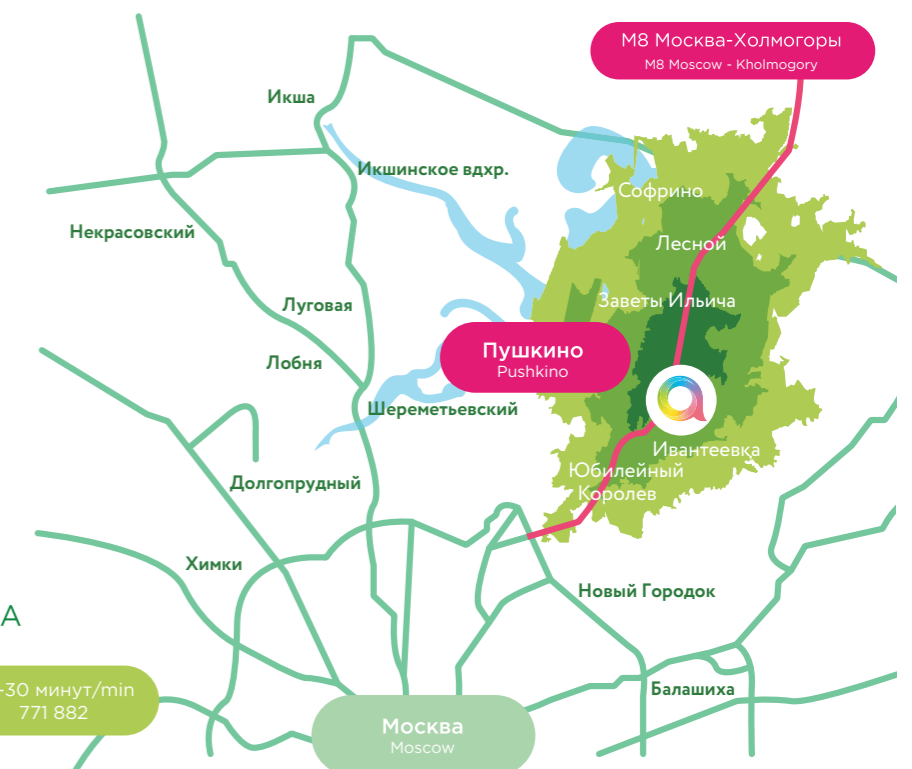

ЗОНА ОХВАТА CATCHMENT AREA

0-10 минут/min
243 842

10-20 минут/min
391 662

20-30 минут/min
771 882