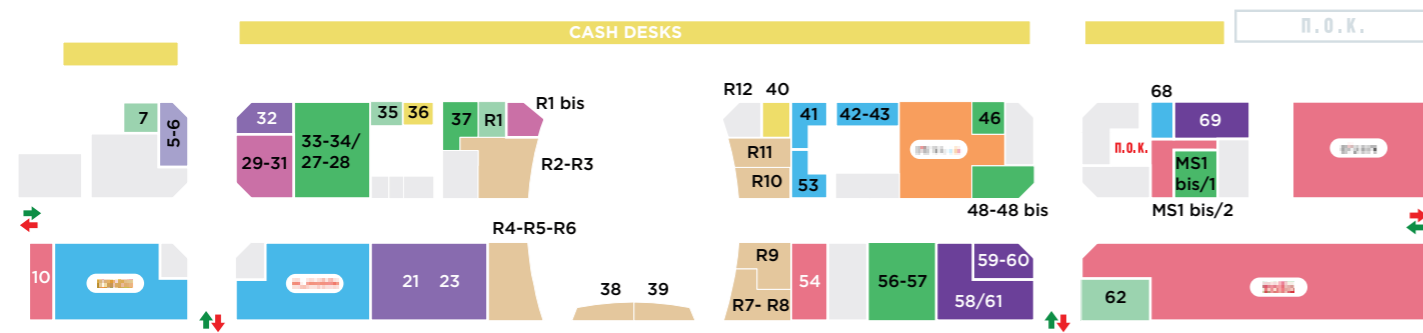

АШАН МАРФИНО

Auchan Marfino

Московская область (МО), Одинцовский район, гор. поселение Новоивановское, 53-й км МКАД
Moscow region (MO), Odintsovskiy raion, gor. poseleniye Novoivanovskoye, vlad. 110, 53 km MKAD

Дата открытия
Date of opening

11 ИЮНЯ
11 JUNE

2003

5 133 м²
ГВА
общая площадь

2 750
парковочных мест
parking lots

58
количество магазинов
number of shops

ЯКОРЯ ANCHORS

16 290 м²
Ашан | Auchan

400 м²
Zolla

380 м²
O'STIN

315 м²
DNS

АШАН АЛТУФЬЕВО

Auchan Altufievo

Московская область (МО), Мытищинский район, 84-й км МКАД, ТПЗ «Алтуфьево», влад. 3, стр. 1
Moscow region (MO), Mytishinskiy raion, MKAD 84 km, TPZ «Altufiyevo», vlad. 3, str. 1

Дата открытия
Date of opening

21 ДЕКАБРЯ
21 DECEMBER

2005

6 740 м²
ГВА
общая площадь

3 034
парковочных мест
parking lots

59
количество магазинов
number of shops

ЯКОРЯ ANCHORS

17 066 м²
Ашан | Auchan

11 000 м²
Leroy Merlin
Леруа Мерлен

750 м²
Обойкин | Oboikin

440 м²
Управдом | Upravdom

ПРОДОВОЛЬСТВЕННЫЕ ТОВАРЫ Food products

36 Bergamot&Koritsa
40 Восточный базар

ТОВАРЫ ДЛЯ ДЕТЕЙ Goods for children

44-45/49-50 O'STIN KIDS

ОДЕЖДА Apparel

MS1bis/2 Heleco
70-72 O'STIN
63/76 Zolla

СЕРВИСЫ Services

7 Euro shoes service
35 Юнистрим банк
R1 Банк Авангард
62 Bleu de France
58/61 Динозаврик

ОБУВЬ И КОЖГАЛАНТЕРЕЯ Shoes & Leather goods

21-23 Kari
32 Mr.Сумкин
59-60 Komfort
69 Redmond

ТОВАРЫ ДЛЯ ДОМА Household

5-6 Gipfel
КРАСОТА И ЗДОРОВЬЕ
Health & Beauty

33-34 ЛЭТУАЛЬ /27-28
37 Аптека «Доктор Столетов»
46 5LB
48-48bis Yves Rocher
56-57 Линзмастер

ПОДАРКИ, ЮВЕЛИРНЫЕ УКРАШЕНИЯ Jewellery & Gifts

29-31 Sunlight
R1 bis Табак

ТЕХНОЛОГИИ И ЭЛЕКТРОНИКА Technologies & Electronics

11-15 DNS
17-20 m_mobile
41 MTC
42-43 Билайн
53 МегаФон
68 TELE2

РЕСТОРАНЫ И ФУД-КОРТ Food court & Restarants

38 Lava Pizza
39 HoChuPho
R2-R3 ROSTIC'S
R4-R6 Бургер Кинг
R7-R8 Теремок
R9 Крошка картошка
R10 Yokoso
R11 Самса пасма