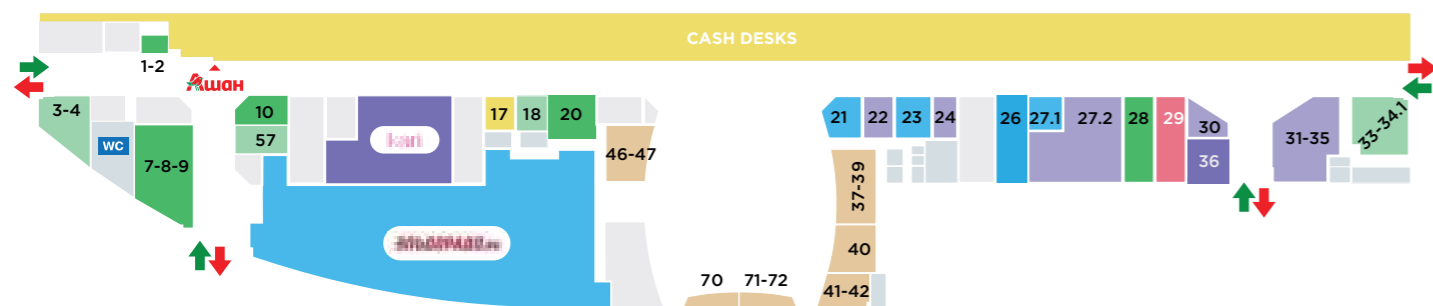

АШАН МЫТИЦИ

Auchan Mitishi

Московская область (МО), Мытищи, Осташковское шоссе, 1, 91-й км МКАД
Moscow region (MO), Mytishi, Ostashkovskoe shosse 1, MKAD 91 km

Дата открытия
Date of opening

28 АВГУСТА
28 AUGUST

2002

4 933 м²
GVA
общая площадь

2 750
парковочных мест
parking lots

41
количество магазинов
number of shops

ЯКОРЯ ANCHORS

31 600 м²
АШАН | Auchan

25 300 м²
Leroy Merlin stand-alone
Леруа Мерлен
отдельно стоящее здание

1 480 м²
Эльдорадо | Eldorado

350 м²
Kari

ПРОДОВОЛЬСТВЕННЫЕ ТОВАРЫ Food products

- 17 Камчатская рыба
- 20 Изюминка

ОДЕЖДА Apparel

- 29 Heleco

СЕРВИСЫ Services

- 3-4 Bleu de France химчистка
- 18 Банк Авангард
- 57 Юнистрим
- 33-34 Бетховен

ОБУВЬ И КОЖГАЛАНТЕРЕЯ Shoes & Leather goods

- 36 Rieker
- 13-15 Kari

ТОВАРЫ ДЛЯ ДОМА Household

- 22 Gipfel
- 30 Fissman
- 24 Столплит
- 27.2 Пирамида
- 31/35 Корона

КРАСОТА И ЗДОРОВЬЕ Health & Beauty

- 7-8-9 ЛЭТУАЛЬ
- 10 Yves Rocher
- 19 Аптека Ригла
- 28 Линзмастер

ПОДАРКИ, ЮВЕЛИРНЫЕ УКРАШЕНИЯ Jewellery & Gifts

- 1/2 Табакерия
- 26 Sunlight

ТЕХНОЛОГИИ И ЭЛЕКТРОНИКА Technologies & Electronics

- 21 МТС
- 23 МегаФон
- 27.1 TELE2
- 73 Эльдорадо

РЕСТОРАНЫ И ФУД-КОРТ Food court & Restaurants

- 37-39 KFC
- 40 Бургер Кинг
- 41-42 Крошка картошка
- 46-47 Теремок
- 70 Pho Na Noi
- 71-72 OnePrice Coffee

АШАН ПРОЛЕТАРСКИЙ

Auchan Proletarsky

г. Москва, Пролетарский проспект, 30
Moscow, Proletarsky prospect, 30

Дата открытия
Date of opening

АПРЕЛЬ
APRIL

2017

3 840 м²
GVA
общая площадь

656
парковочных мест
parking lots

39
количество магазинов
number of shops